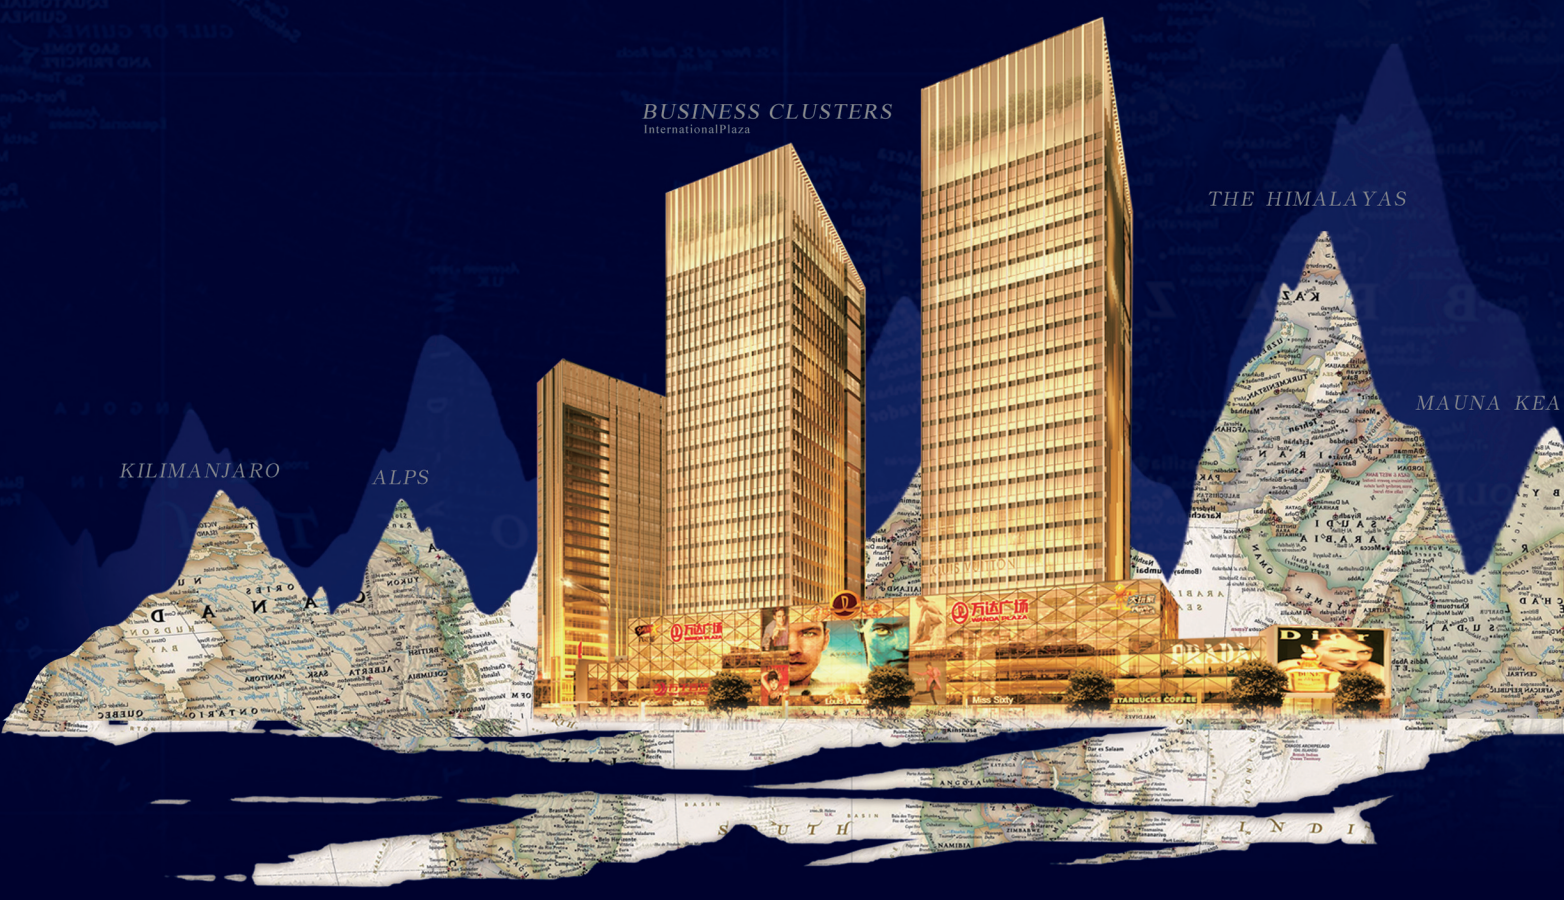

合肥天鹅湖万达广场 WANDA PLAZA

万达中心 中央商务集群

BE THE TOP OR OVER THE TOP 成为巅峰 或超越巅峰

合肥新中心之上 聚变商务新格局 天鹅湖万达广场中央商务集群超越而来

大合肥时代，谁是下一个世界级商务巅峰？

国际万达，23载50余城，必定中心！

天鹅湖万达广场中央商务集群，东望市府中心，首席城市综合体之上，矗立塔峰无双，双塔甲级写字楼与双子座精装SOHO辉映耀世，

成就驱动城市商务格局聚变的超级引擎。以此，开创合肥全新商务新时代，

影响世界，恢宏展开！

世界级企业·超级商务平台——双塔甲级写字楼即将盛大面世！

万达集团 WANDA GROUP

VIP: 269 6666

项目地址：中国·合肥市人民政府西侧（政务区东流路）

投资者：大连万达集团 开发商：合肥天鹅湖万达广场投资有限公司 广告推广：南京锦艺天成

广告内一切图片及文字仅做说明使用，不构成双方买卖合同内容。SOHO属办公性质，最终解释权归开发商所有。本图乃地理位置示意图，并非城市地图，图不交通，配套道路，设置信息仅供参考。合肥经纬度：20110288号